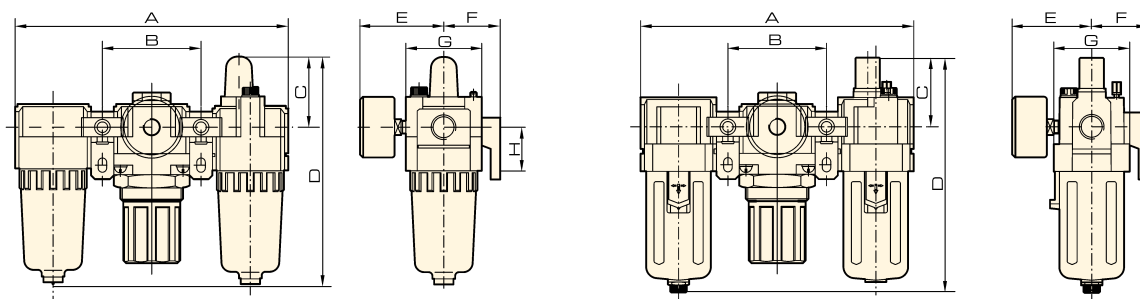

#### Overall Dimension

#### Dimension

Model	Bore	A	B	C	D	E	F	G	H
JAC1000	M5	91	33	25.5	84.5	26	25	25	20
JAC2000	1/8 - 1/4	140	50	38	125	56.8	30	40	24
JAC2500	1/4 - 3/8	181	64	38	156.5	60.8	41	53	35
JAC3000	1/4 - 3/8	181	64	38	156.5	60.8	41	53	35
JAC4000	3/8 - 1/2	238	84	41	191.5	65.5	50	70	40
JAC4000-06	3/4	253	89	41	193	69.5	50	70	40
JAC5000	3/4 - 1	300	105	48	271.5	75.5	69.8	90	50

#### Dimension

Model	Bore	A	B	C	D	E	F	G	H
JAC1010	M5	109.5	50.5	29	58	26	25	25	20
JAC2010	1/8 - 1/4	164.5	78	45	90	56.8	30	40	24
JAC3010	1/4 - 3/8	211	92.5	58.5	117	60.8	41	53	35
JAC4010	3/8 - 1/2	262	112	77	154	70.5	50	70	40
JAC4010-06	3/4	267	114	82	164	70.5	50	70	40
JAC5010	3/4 - 1	338	116	97.5	195	75.5	69.8	90	50