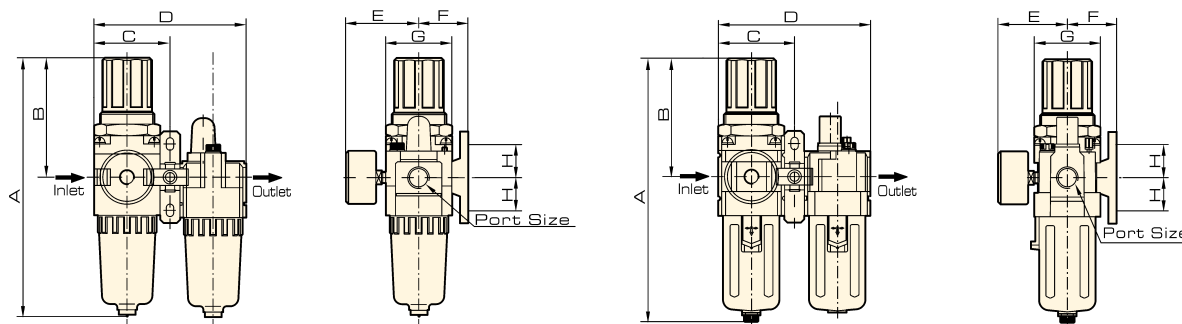

#### Overall Dimension

#### Dimension

Model	Bore	A	B	C	D	E	F	G	H
JAC1000	M5	91	33	25.5	84.5	26	25	25	20
JAC2000	1/8 - 1/4	140	50	38	125	56.8	30	40	24
JAC2500	1/4 - 3/8	181	64	38	156.5	60.8	41	53	35
JAC3000	1/4 - 3/8	181	64	38	156.5	60.8	41	53	35
JAC4000	3/8 - 1/2	238	84	41	191.5	65.5	50	70	40
JAC4000-06	3/4	253	89	41	193	69.5	50	70	40
JAC5000	3/4 - 1	300	105	48	271.5	75.5	69.8	90	50

#### Dimension

Model	Bore	A	B	C	D	E	F	G	H
JAC1010	M5	109.5	50.5	29	58	26	25	25	20
JAC2010	1/8 - 1/4	164.5	78	45	90	56.8	30	40	24
JAC3010	1/4 - 3/8	211	92.5	58.5	117	60.8	41	53	35
JAC4010	3/8 - 1/2	262	112	77	154	70.5	50	70	40
JAC4010-06	3/4	267	114	82	164	70.5	50	70	40
JAC5010	3/4 - 1	338	116	97.5	195	75.5	69.8	90	50